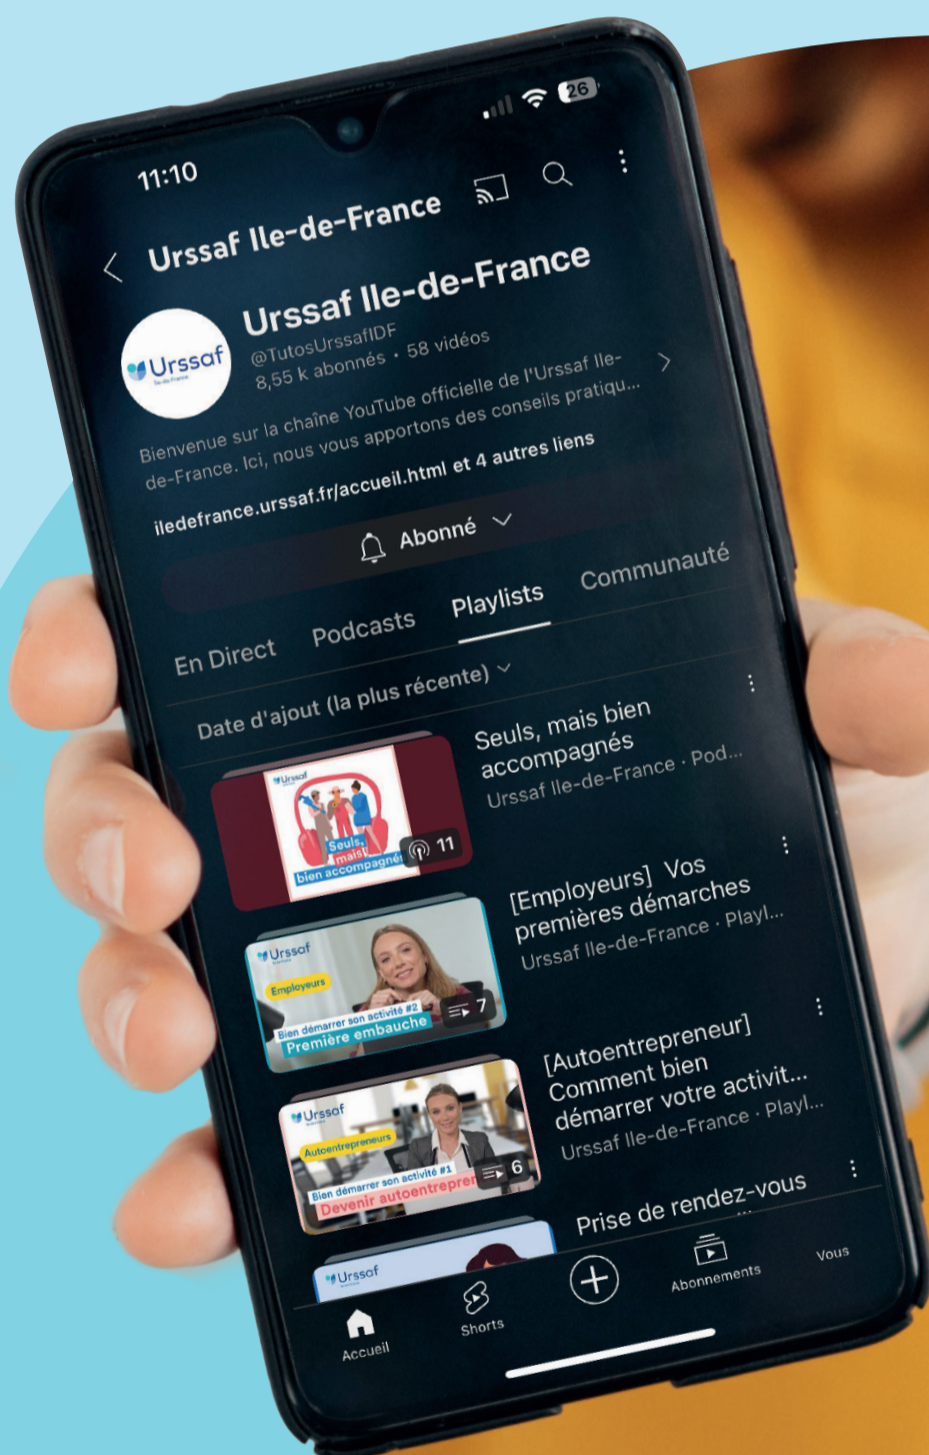

# La chaîne YouTube **@Urssaf Île-de-France**

Tutoriels, conseils pratiques, replays :  
réalisez vos démarches en toute simplicité !

## Le petit +

Des playlists personnalisées  
en fonction de votre statut  
pour retrouver facilement  
les infos qui vous concernent.

Abonnez-vous  
pour ne manquer  
aucune nouveauté !

À vos côtés, à chaque étape